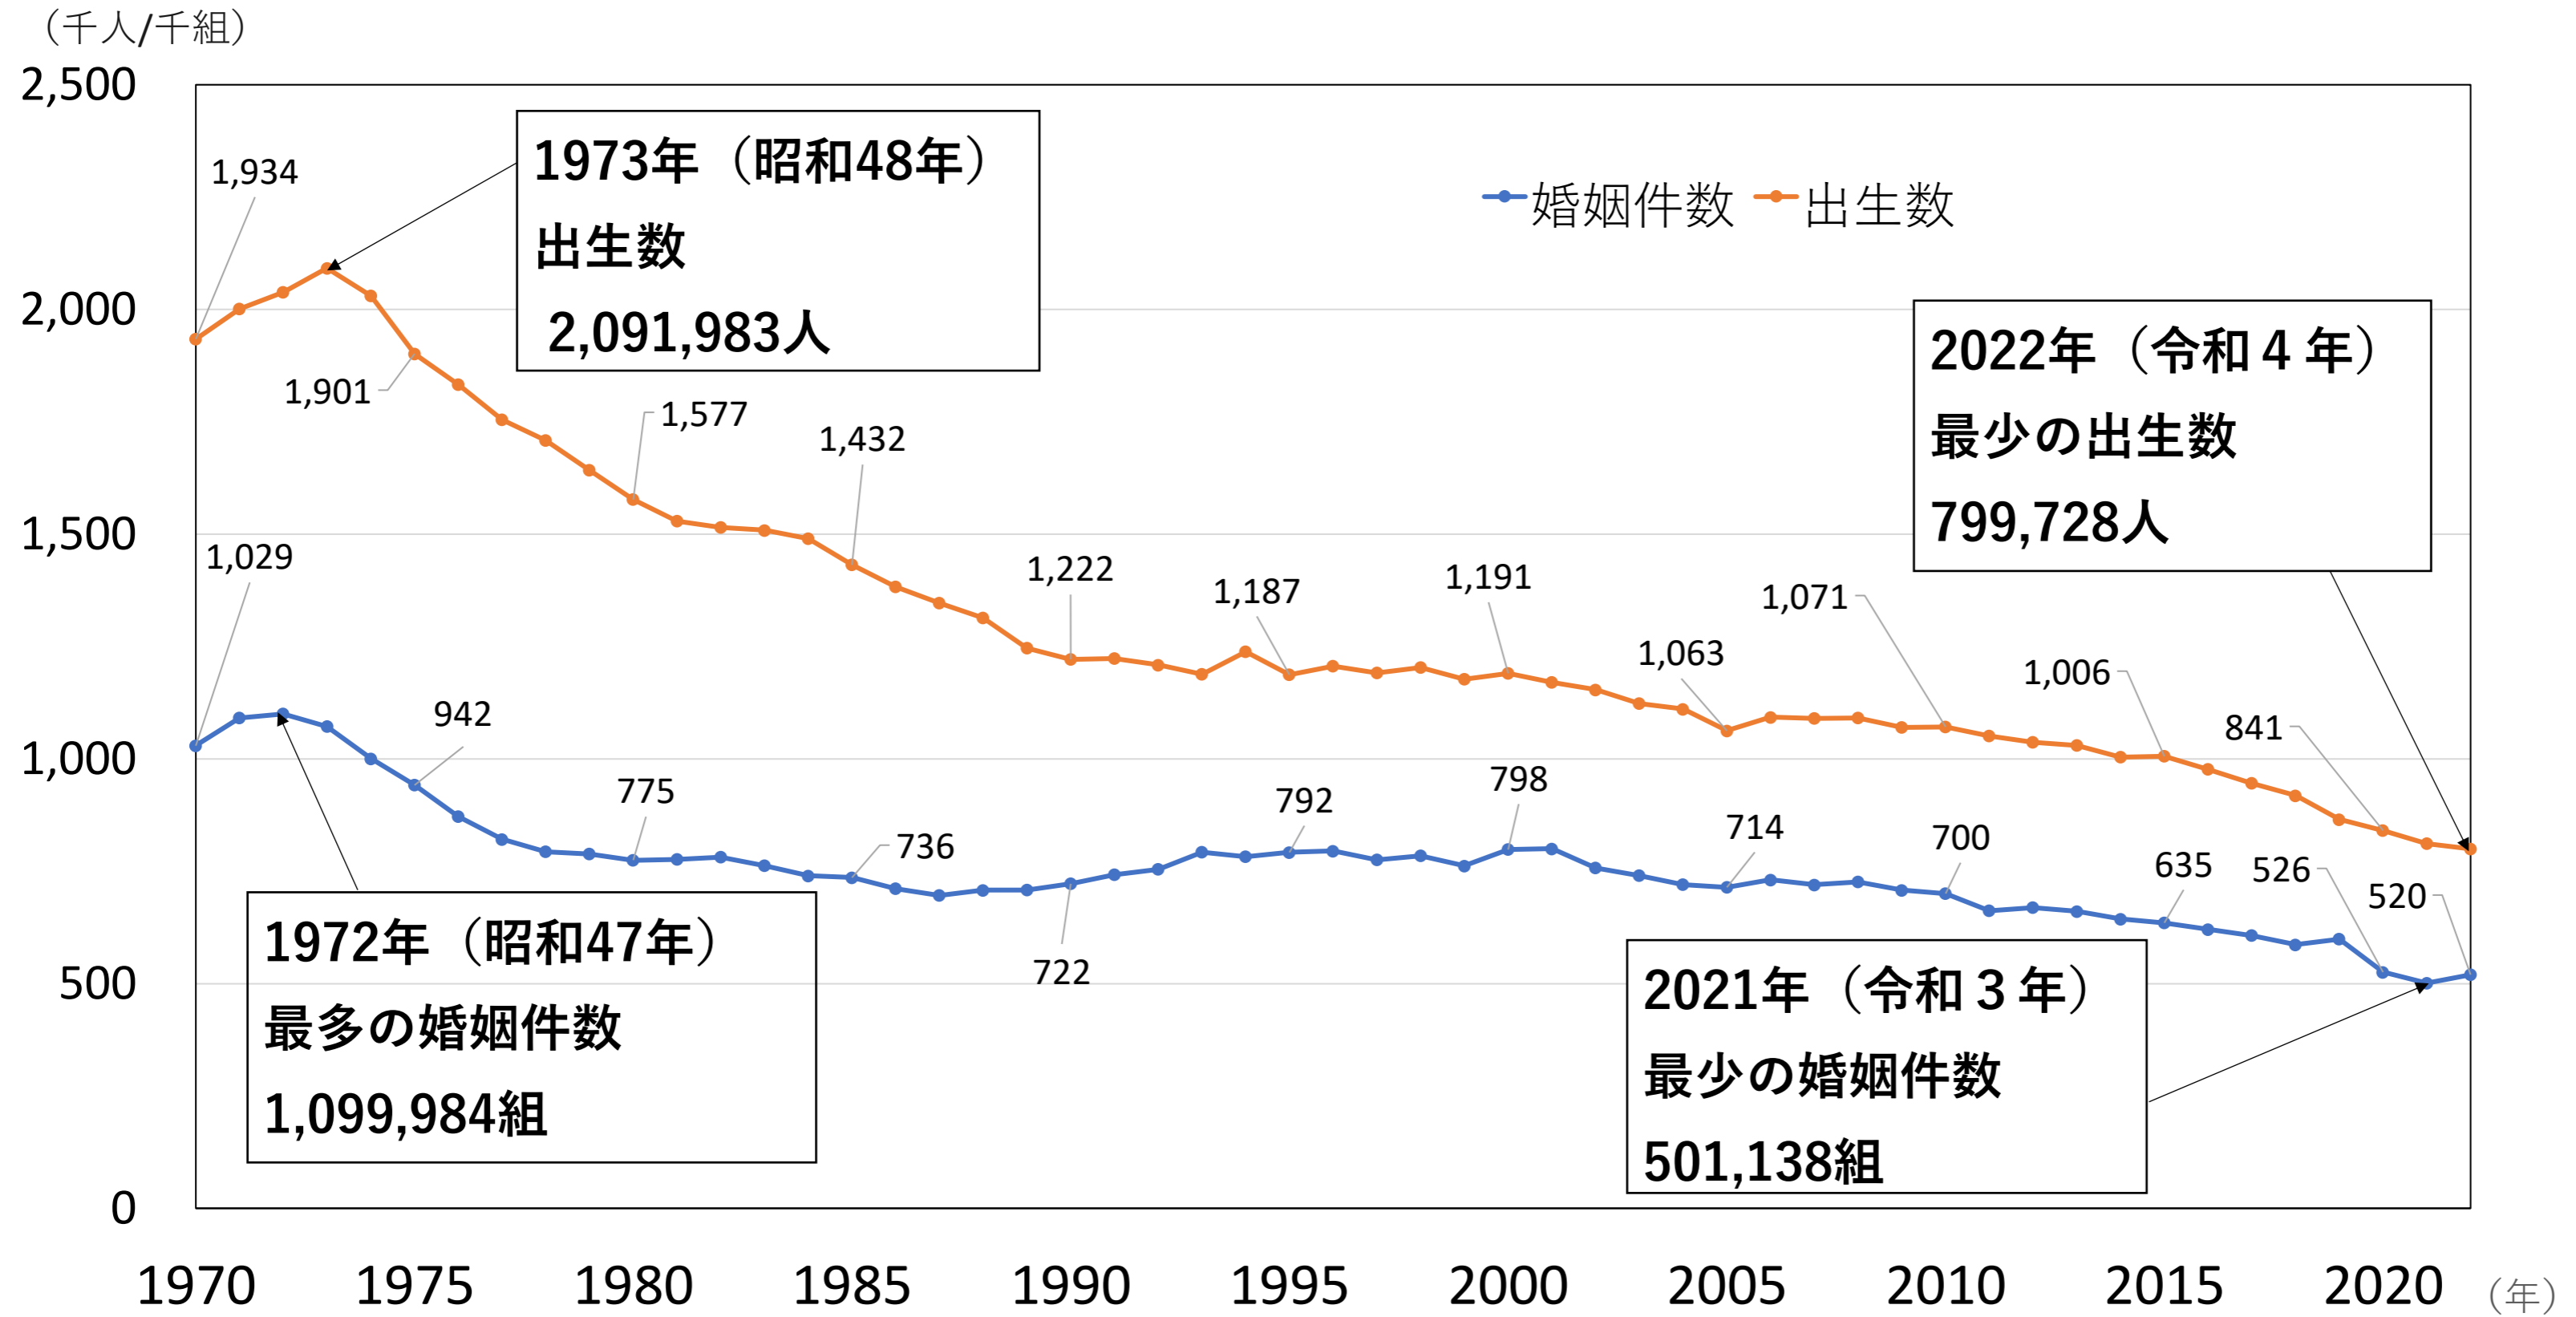

婚姻件数及び出生数の年次推移（1970年以降）

(注) 単位未満は四捨五入

(出所) 厚生労働省「人口動態総覧の年次推移」より佐藤信秋事務所作成

(2022年は人口動態統計速報(令和4年(2022)12月分)より作成)

令和5年6月12日 参議院決算委員会 決算委員長 佐藤信秋